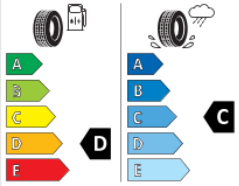

RUNWAY ARB40

185/75R16C 104/102 R C2

01/2010/E